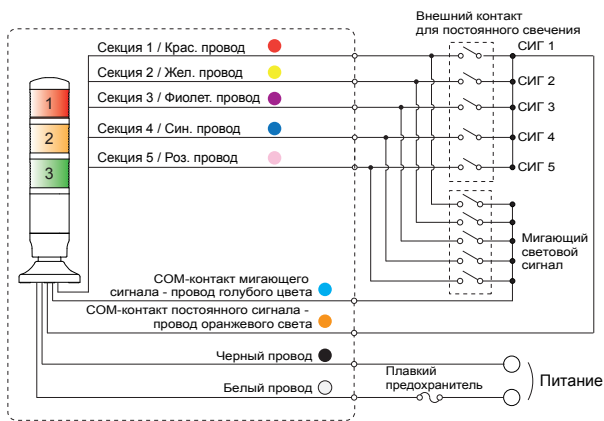

Примечание: срок жизни светодиодов колеблется в зависимости от рабочих условий и среды.

Дополнительные детали

Кронштейны для крепления на стену

Применяется только для MP8C
MAP-DS30

Материал: акрилонитрил-бутадиен-стирол полимер

Применяется только для MP8C
MAM-DS26

Материал: сталь

Применяется только для MP8C
MAM-DS28

Материал: сталь

Серии PME, MP8, ML8 Электрическая схема

► Постоянное свечение

12 В переменного / постоянного тока
24 В переменного / постоянного тока

* без полярности для модулей постоянного тока.

90–240 В переменного тока

► Постоянное и мигающее свечение

12 В переменного / постоянного тока

* без полярности для модулей постоянного тока.

90–240 В переменного тока