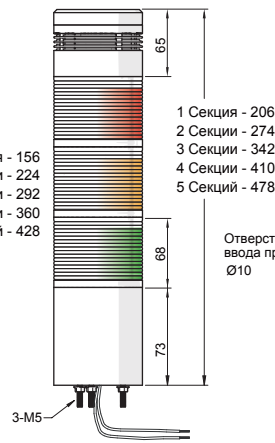

Размеры (Единица измерения: мм)

■ MP8C
■ MP8C-F

■ MP8C-B

▲ Прямое монтажное крепёжное отверстие пластикового корпуса

■ MP8G
■ MP8G-F

■ MP8G-B

▲ Монтажное крепёжное отверстие пластикового корпуса

Информация для заказа

3. Количество секций

1	1 секция
2	2 секции
3	3 секции
4	4 секции
5	5 секций

4. Питание

00	12–24 В переменный / постоянный ток
FF	90–240 В переменного тока

5. Цвет плафонов (сверху вниз)

R	Красный
Y	Желтый
G	Зеленый
B	Синий
C	Бесцветный

6. Цвет корпуса

B	Черный
----------	--------

* Основной цвет корпуса основные цвета.

Технические характеристики

Размер	Диаметр 86 мм						
Питание на входе	Переменный / постоянный ток 12–24 В, переменный ток 90–240 В 50/60 Гц						
Режим работы	Постоянное / мигающее свечение, зуммер						
Цвета светодиодных модулей	Красный, желтый, зеленый, синий и бесцветный						
Количество секций	Возможно от 1 до 5 секций						
Варианты монтажа	Непосредственный монтаж на корпус, монтаж на основание						
Частота мигания	80 раз в минуту (±10 %)						
Уровень звука зуммера	Минимум 10 – максимум 100 ± 5 дБ (на расстоянии 1 м), звук регулируемый						
Номинальный ток		Красный	Желтый	Зеленый	Синий	Бесцветный	Зуммер
	12–24 В	230–380 мА	215–365 мА	285–360 мА	205–305 мА	210–300 мА	150 мА
	90–240 В	30–80 мА					
Цвет корпуса	Белый / Черный						
Температура окружающей среды	-15 до 40 °C						
Температура хранения	-20 до 70 °C						
Влажность окружающей среды	45–85 % (относительная влажность)						
Сопротивление изоляции	Минимум 100 мегаом (мегаомметр на 500 В постоянного тока)						
Виброустойчивость	Рабочие пределы: от 10 до 55 Гц, амплитуда 0,75 мм						
Степень защиты	IP65 / IP40 (с зуммером)						
Провод	22AWG (UL1007)						