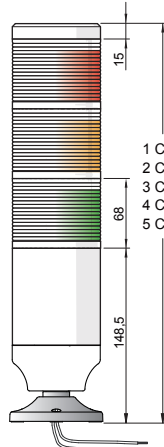

Размеры (Единица измерения: мм)

■ MP8C
■ MP8C-F

■ MP8C-B

▲ Прямое монтажное крепёжное отверстие пластикового корпуса

■ MP8G
■ MP8G-F

■ MP8G-B

▲ Монтажное крепёжное отверстие пластикового корпуса

Информация для заказа

MP8 C - F 300 - RYG - B

1. Тип монтажа

C	Непосредственный монтаж на пластиковое основание
G	Монтаж на пластиковое основание

2. Тип свечения

F	Постоянное свечение
F	Постоянное + мигающее свечение
B	Постоянное + мигающее свечение + зуммер

3. Количество секций

1	1 секция
2	2 секции
3	3 секции
4	4 секции
5	5 секций

4. Питание

00	12–24 В переменный / постоянный ток
FF	90–240 В переменного тока

5. Цвет плафонов (сверху вниз)

R	Красный
Y	Желтый
G	Зеленый
B	Синий
C	Бесцветный

6. Цвет корпуса

B	Черный
----------	--------

* Основной цвет корпуса основные цвета.

Технические характеристики

Размер	Диаметр 86 мм						
Питание на входе	Переменный / постоянный ток 12–24 В, переменный ток 90–240 В 50/60 Гц						
Режим работы	Постоянное / мигающее свечение, зуммер						
Цвета светодиодных модулей	Красный, желтый, зеленый, синий и бесцветный						
Количество секций	Возможно от 1 до 5 секций						
Варианты монтажа	Непосредственный монтаж на корпус, монтаж на основание						
Частота мигания	80 раз в минуту (±10 %)						
Уровень звука зуммера	Минимум 10 – максимум 100 ± 5 дБ (на расстоянии 1 м), звук регулируемый						
Номинальный ток		Красный	Желтый	Зеленый	Синий	Бесцветный	Зуммер
	12–24 В	230–380 мА	215–365 мА	285–360 мА	205–305 мА	210–300 мА	150 мА
	90–240 В	30–80 мА					
Цвет корпуса	Белый / Черный						
Температура окружающей среды	-15 до 40 °C						
Температура хранения	-20 до 70 °C						
Влажность окружающей среды	45–85 % (относительная влажность)						
Сопротивление изоляции	Минимум 100 мегаом (мегаомметр на 500 В постоянного тока)						
Виброустойчивость	Рабочие пределы: от 10 до 55 Гц, амплитуда 0,75 мм						
Степень защиты	IP65 / IP40 (с зуммером)						
Провод	22AWG (UL1007)						