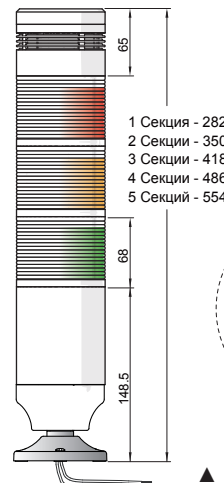

Размеры (Единица измерения: мм)

■ MP8C
■ MP8C-F

■ MP8C-B

▲ Прямое монтажное крепёжное отверстие пластикового корпуса

■ MP8G
■ MP8G-F

■ MP8G-B

▲ Монтажное крепёжное отверстие пластикового корпуса

Информация для заказа

3. Количество секций

1	1 секция
2	2 секции
3	3 секции
4	4 секции
5	5 секций

4. Питание

00	12–24 В переменный / постоянный ток
FF	90–240 В переменного тока

5. Цвет плафонов (сверху вниз)

R	Красный
Y	Желтый
G	Зеленый
B	Синий
C	Бесцветный

6. Цвет корпуса

B	Черный
----------	--------

* Основной цвет корпуса основные цвета.

Технические характеристики

Размер	Диаметр 86 мм						
Питание на входе	Переменный / постоянный ток 12–24 В, переменный ток 90–240 В 50/60 Гц						
Режим работы	Постоянное / мигающее свечение, зуммер						
Цвета светодиодных модулей	Красный, желтый, зеленый, синий и бесцветный						
Количество секций	Возможно от 1 до 5 секций						
Варианты монтажа	Непосредственный монтаж на корпус, монтаж на основание						
Частота мигания	80 раз в минуту (±10 %)						
Уровень звука зуммера	Минимум 10 – максимум 100 ± 5 дБ (на расстоянии 1 м), звук регулируемый						
Номинальный ток		Красный	Желтый	Зеленый	Синий	Бесцветный	Зуммер
	12–24 В	230–380 мА	215–365 мА	285–360 мА	205–305 мА	210–300 мА	150 мА
	90–240 В	30–80 мА					
Цвет корпуса	Белый / Черный						
Температура окружающей среды	-15 до 40 °C						
Температура хранения	-20 до 70 °C						
Влажность окружающей среды	45–85 % (относительная влажность)						
Сопротивление изоляции	Минимум 100 мегаом (мегаомметр на 500 В постоянного тока)						
Виброустойчивость	Рабочие пределы: от 10 до 55 Гц, амплитуда 0,75 мм						
Степень защиты	IP65 / IP40 (с зуммером)						
Провод	22AWG (UL1007)						