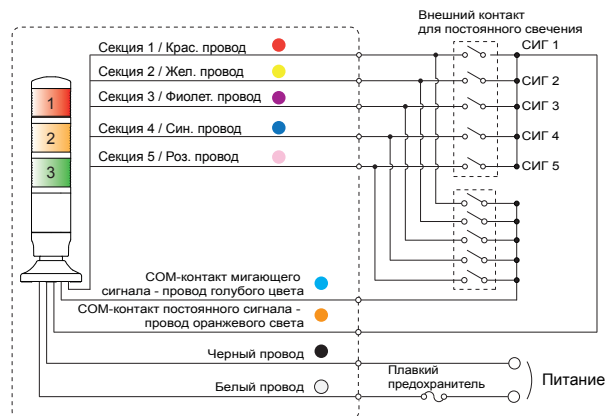

Применяется только для MP8C
MAM-DS26

Материал: сталь

Применяется только для MP8C
MAM-DS28

Материал: сталь

Серии PME, MP8, ML8 Электрическая схема

► Постоянное свечение

12 В переменного / постоянного тока
24 В переменного / постоянного тока

* без полярности для модулей постоянного тока.

90–240 В переменного тока

► Постоянное и мигающее свечение

12 В переменного / постоянного тока

* без полярности для модулей постоянного тока.

90–240 В переменного тока

24 В переменного / постоянного тока

* без полярности для модулей постоянного тока.

► Постоянное свечение (с зуммером)

12 В переменного / постоянного тока
24 В переменного / постоянного тока

* без полярности для модулей постоянного тока.