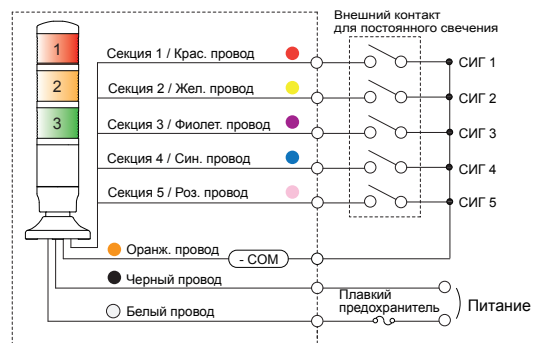

Серии PME, MP8, ML8 Электрическая схема

► Постоянное свечение

12 В переменного / постоянного тока
24 В переменного / постоянного тока

* без полярности для модулей постоянного тока.

90–240 В переменного тока

► Постоянное и мигающее свечение

12 В переменного / постоянного тока

* без полярности для модулей постоянного тока.

90–240 В переменного тока

24 В переменного / постоянного тока

* без полярности для модулей постоянного тока.

► Постоянное свечение (с зуммером)

12 В переменного / постоянного тока
24 В переменного / постоянного тока

* без полярности для модулей постоянного тока.

► Постоянное и мигающее свечение (с зуммером)

12 В, 24 В переменного / постоянного тока
90–240 В переменного тока

* без полярности для модулей постоянного тока.