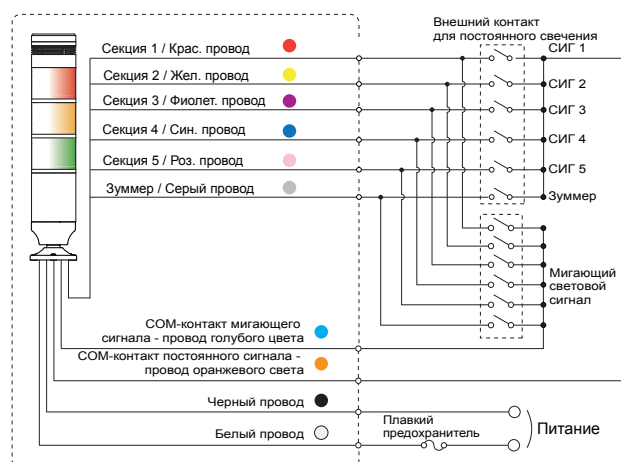

* без полярности для модулей постоянного тока.

90–240 В переменного тока

► Постоянное и мигающее свечение

12 В переменного / постоянного тока

* без полярности для модулей постоянного тока.

90–240 В переменного тока

24 В переменного / постоянного тока

* без полярности для модулей постоянного тока.

► Постоянное свечение (с зуммером)

12 В переменного / постоянного тока
24 В переменного / постоянного тока

* без полярности для модулей постоянного тока.

► Постоянное и мигающее свечение (с зуммером)

12 В, 24 В переменного / постоянного тока
90–240 В переменного тока

* без полярности для модулей постоянного тока.