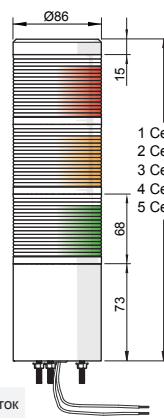

Размеры (Единица измерения: мм)

■ MP8C
■ MP8C-F

■ MP8C-B

▲ Прямое монтажное крепёжное отверстие пластикового корпуса

■ MP8G
■ MP8G-F

■ MP8G-B

▲ Монтажное крепёжное отверстие пластикового корпуса

Информация для заказа

3. Количество секций

1	1 секция
2	2 секции
3	3 секции
4	4 секции
5	5 секций

4. Питание

00	12–24 В переменный / постоянный ток
FF	90–240 В переменного тока

5. Цвет плафонов (сверху вниз)

R	Красный
Y	Желтый
G	Зеленый
B	Синий
C	Бесцветный

6. Цвет корпуса

B	Черный
----------	--------

* Основной цвет корпуса основные цвета.

Технические характеристики

Размер	Диаметр 86 мм						
Питание на входе	Переменный / постоянный ток 12–24 В, переменный ток 90–240 В 50/60 Гц						
Режим работы	Постоянное / мигающее свечение, зуммер						
Цвета светодиодных модулей	Красный, желтый, зеленый, синий и бесцветный						
Количество секций	Возможно от 1 до 5 секций						
Варианты монтажа	Непосредственный монтаж на корпус, монтаж на основание						
Частота мигания	80 раз в минуту (±10 %)						
Уровень звука зуммера	Минимум 10 – максимум 100 ± 5 дБ (на расстоянии 1 м), звук регулируемый						
Номинальный ток		Красный	Желтый	Зеленый	Синий	Бесцветный	Зуммер
	12–24 В	230–380 мА	215–365 мА	285–360 мА	205–305 мА	210–300 мА	150 мА
	90–240 В	30–80 мА					
Цвет корпуса	Белый / Черный						
Температура окружающей среды	-15 до 40 °C						
Температура хранения	-20 до 70 °C						
Влажность окружающей среды	45–85 % (относительная влажность)						
Сопротивление изоляции	Минимум 100 мегаом (мегаомметр на 500 В постоянного тока)						
Виброустойчивость	Рабочие пределы: от 10 до 55 Гц, амплитуда 0,75 мм						
Степень защиты	IP65 / IP40 (с зуммером)						
Провод	22AWG (UL1007)						