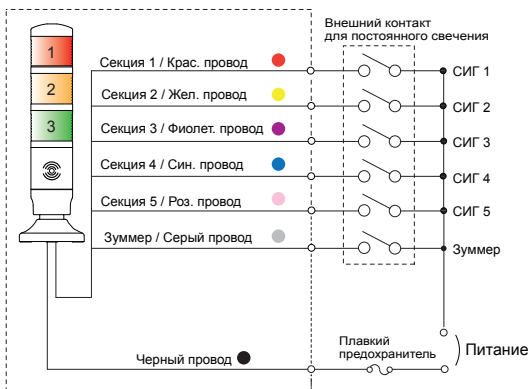

Применяется только для MP8C
MAM-DS26

Материал: сталь

Применяется только для MP8C
MAM-DS28

Материал: сталь

Серии PME, MP8, ML8 Электрическая схема

► Постоянное свечение

12 В переменного / постоянного тока
24 В переменного / постоянного тока

* без полярности для модулей постоянного тока.

90–240 В переменного тока

► Постоянное и мигающее свечение

12 В переменного / постоянного тока

* без полярности для модулей постоянного тока.

90–240 В переменного тока

24 В переменного / постоянного тока

* без полярности для модулей постоянного тока.

► Постоянное свечение (с зуммером)

12 В переменного / постоянного тока
24 В переменного / постоянного тока

* без полярности для модулей постоянного тока.