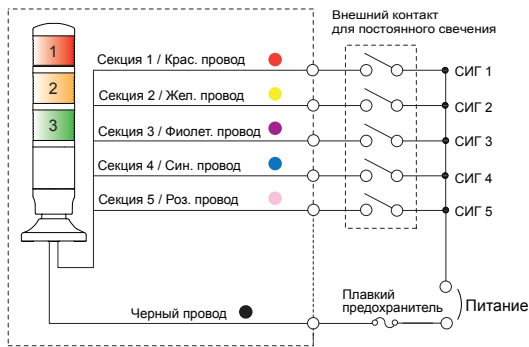

Применяется только для MP8C
MAM-DS26

Материал: сталь

Применяется только для MP8C
MAM-DS28

Материал: сталь

Серии PME, MP8, ML8 Электрическая схема

► Постоянное свечение

12 В переменного / постоянного тока
24 В переменного / постоянного тока

* без полярности для модулей постоянного тока.

90–240 В переменного тока

► Постоянное и мигающее свечение

12 В переменного / постоянного тока

* без полярности для модулей постоянного тока.

90–240 В переменного тока