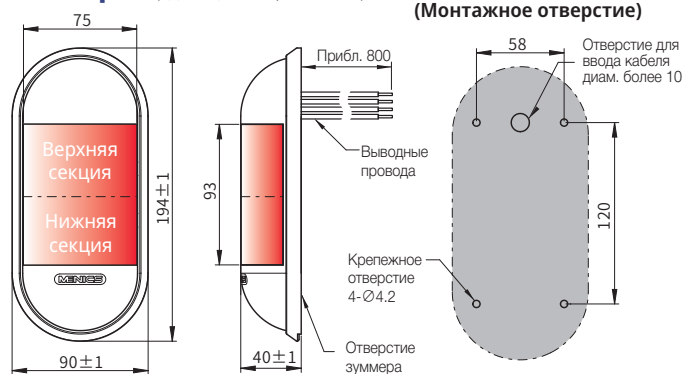

- Благодаря полукапсульной форме светильник легко встраивается в любые системы и машины.
- За счет удобства монтажа на стену и компактных размеров (толщина 40 мм) светильник является оптимальным решением для систем с ограниченным пространством.
- Плафон размером 93 мм обеспечивает превосходную видимость на больших расстояниях.
- IP65 (модель с зуммером – IP52)

Размеры (единица измерения: мм)

Информация для заказа

MWET **C** **F** - **4** **00** - **RYGB** (M) ※ дополнительно

1 Цвет корпуса

Без обозн.	Цвет слоновой кости
C	Серебристое покрытие

4 Источник питания

00	12-24 В=
FF	110-220 В~