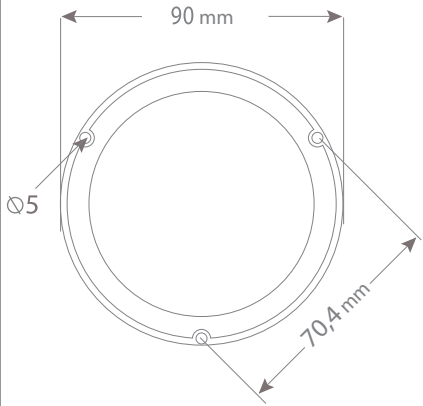

1

ÖLÇÜLER / DIMENSIONS