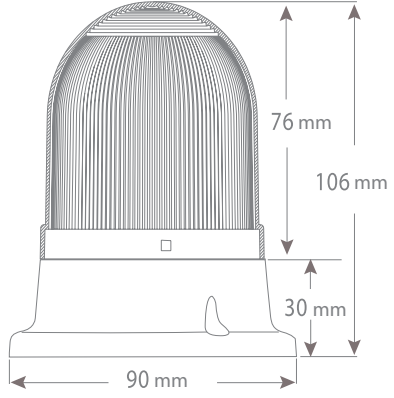

1

ÖLÇÜLER / DIMENSIONS