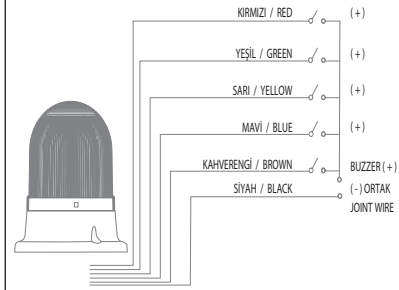

* Değerler +/- %5 değişiklik gösterebilir.

* Values may vary by +/- %5.

Model	Ağırlık/Weight	Renk/Color
SNT-74-RGB	245gr	(1) Kırmızı/Red (2) Yeşil/Green
SNT-74-B-RGB	251 gr	(3) Sarı/Yellow (4) Mavi/Blue

Epilepsi hastalığı olanların kullanmaması önerilir.
It is recommended that people with epilepsy should not use it.

1

ÖLÇÜLER / DIMENSIONS

2

12 - 24V/DC

2a

- Melodileri değiştirmek için melodi butonuna basıp bırakınız.
- Işık modunu değiştirmek için ışık butonuna basıp bırakınız.
- Buton ile ses seviyesi belirleme.
- To change the melodies, press and release the melody button.
- To change the light mode, press and release the melody button.
- Adjustment of the volume.

3

12 - 24V/DC

3a

- Rgb ürünler akım korumalıdır.
- PLC'ye direk bağlanabilir
- Rgb products are current protected.
- Can be directly connected to PLC.

YEDEK PARÇALAR / SPARE PARTS

SNT - 70LT