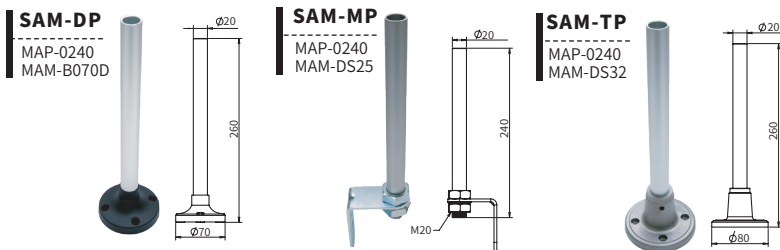

Комплектующие для монтажа сигнальных колонн

РТЕ, РТМ, РТD, РМЕ, МТ5С/8С, МТ4В/5В/8В

Монтажная стойка с основанием

№	Номер детали	Описание
1	MAP-0225	Стойка диам. 20 мм (длина 225 мм)
	MAP-0240	Стойка диам. 20 мм (длина 240 мм)
	MAP-0750	Стойка диам. 20 мм (длина 750 мм)
	MAP-1000	Стойка диам. 20 мм (длина 1000 мм)
2	MAM-B070	Пластиковое основание диам. 70 мм С водонепроницаемой резиновой прокладкой
	MAM-B070R	Пластиковое основание диам. 70 мм С монтажной стойкой с углом поворота 180 град.
3	MAP-M043	Стойка диам. 20 мм (длина 43 мм) Резьбовая стойка с 2 гайками (резьба М20 х 1,5)
	MAP-M055	Стойка диам. 20 мм (длина 55 мм) Резьбовая стойка с 2 гайками (резьба М20 х 1,5)
	MAP-M240	Стойка диам. 20 мм (длина 240 мм) Резьбовая стойка с 2 гайками (резьба М20 х 1,5)
	MAP-M750	Стойка диам. 20 мм (длина 750 мм) Резьбовая стойка с 2 гайками (резьба М20 х 1,5)
	MAM-DS32	Литое алюминиевое основание для стойки диам. 20 мм

* Размеры алюминиевых стоек

Крепление L-образным кронштейном

№	Номер детали	Описание
3	MAP-M043	Стойка диам. 20 мм (длина 43 мм) Резьбовая стойка с двумя гайками
	MAP-M240	Стойка диам. 20 мм (длина 240 мм) Резьбовая стойка с двумя гайками
	MAP-M750	Стойка диам. 20 мм (длина 750 мм) Резьбовая стойка с двумя гайками
5	MAM-DS25	Г-образный кронштейн

* Размеры алюминиевых стоек

Комплектующие для монтажа сигнальных колонн

Информация для заказа и размеры (Единица измерения: мм)

Полусобранные монтажные основания со стойками

Серии PTE, PTM, PTD, PME, MT4, MT5

Специальные детали серии MS86

Серия MS115

Серия MS135

Кронштейны для крепления на стену

Монтажное основание

MAM-B070B

Пластик

MAM-B070C