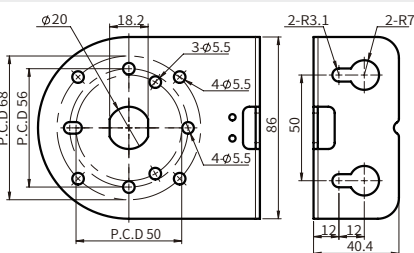

Кронштейны для крепления на стену

MAM-DS10

Сталь