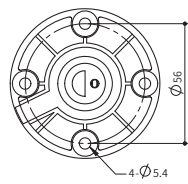

MAM-B070C

Пластик