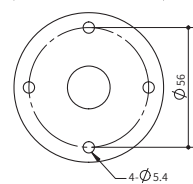

MAM-B070D

Пластик