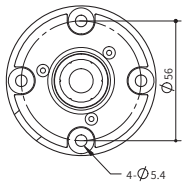

Монтажное основание

MAM-B070B

Пластик