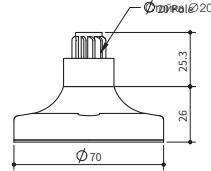

MAM-B070D

Пластик