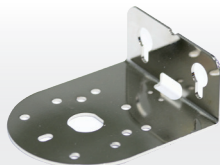

Кронштейны для крепления на стену

MAM-DS10

Сталь