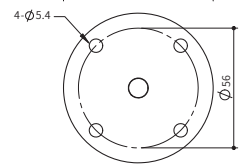

MAM-B070R

Пластик