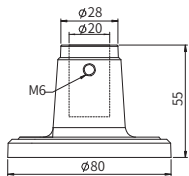

MAM-DS32A

Алюминий