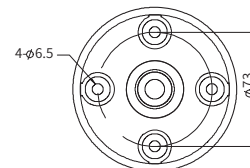

Алюминий

MAM-DS32B

Алюминий

MAM-DS32C

Алюминий

MAM-DS35

Алюминий

Кронштейны для крепления на стену