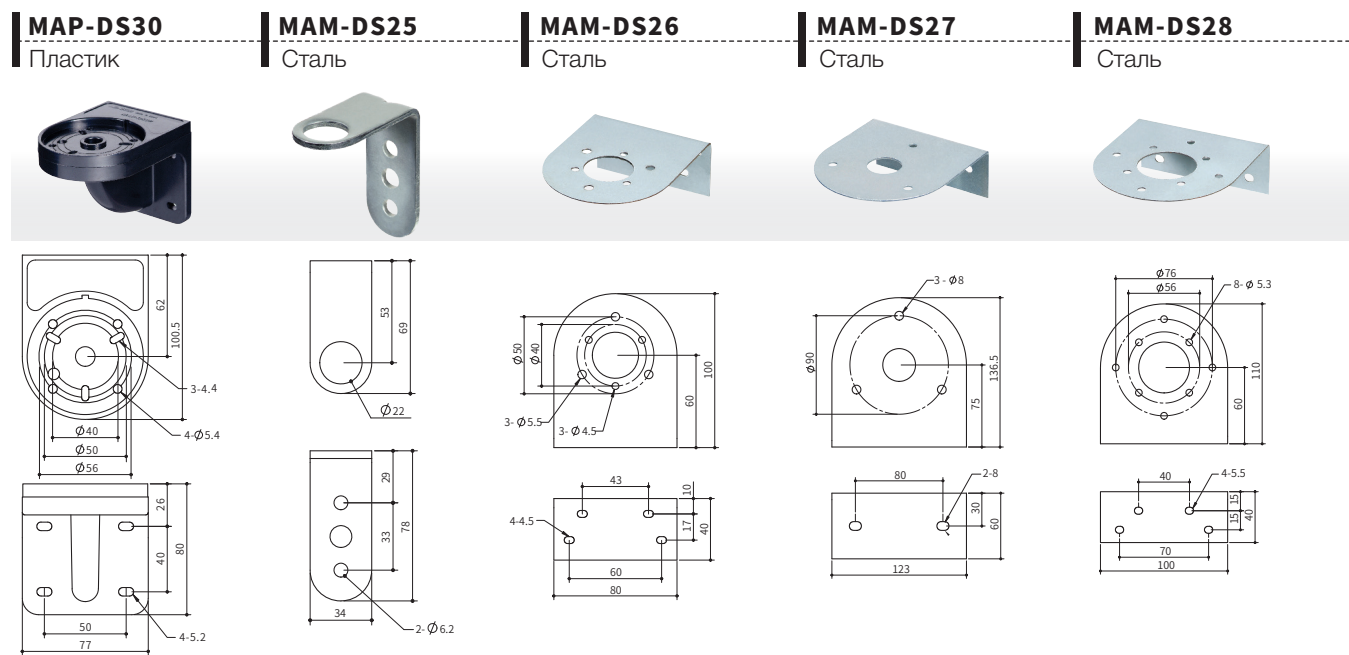

Кронштейны для крепления на стену