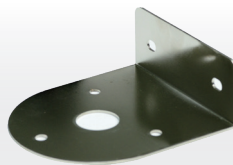

MAM-DS37

Сталь