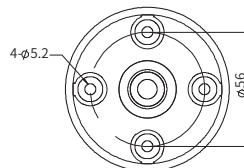

MAM-DS32B

Алюминий