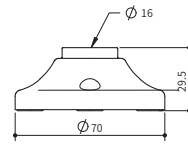

MAM-B070F

Пластик