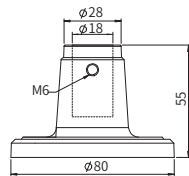

MAM-DS32B

Алюминий