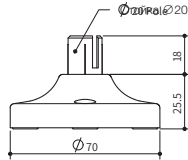

MAM-B070C

Пластик