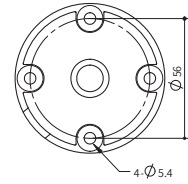

MAM-B070F

Пластик