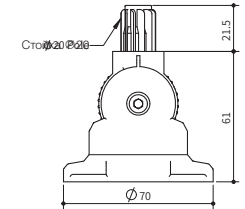

MAM-B070R

Пластик