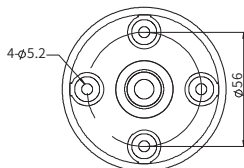

MAM-DS32A

Алюминий