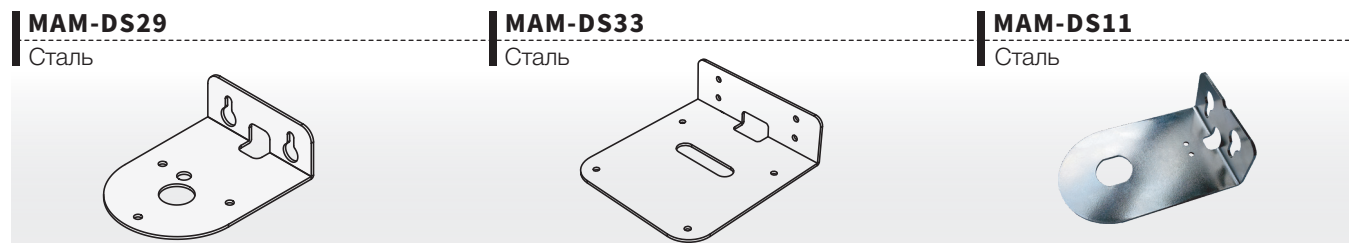

Кронштейны для крепления на стену