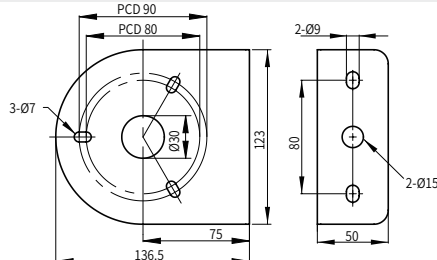

MAM-DS37

Сталь