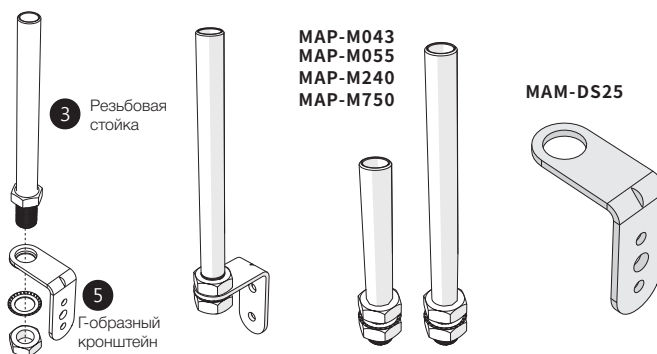

Комплектующие для монтажа сигнальных колонн

РТЕ, РТМ, РТD, РМЕ, МТ5С/8С, МТ4В/5В/8В

Монтажная стойка с основанием

№	Номер детали	Описание
1	MAP-0225	Стойка диам. 20 мм (длина 225 мм)
	MAP-0240	Стойка диам. 20 мм (длина 240 мм)
	MAP-0750	Стойка диам. 20 мм (длина 750 мм)
	MAP-1000	Стойка диам. 20 мм (длина 1000 мм)
2	MAM-B070	Пластиковое основание диам. 70 мм С водонепроницаемой резиновой прокладкой
	MAM-B070R	Пластиковое основание диам. 70 мм С монтажной стойкой с углом поворота 180 град.
3	MAP-M043	Стойка диам. 20 мм (длина 43 мм) Резьбовая стойка с 2 гайками (резьба М20 х 1,5)
	MAP-M055	Стойка диам. 20 мм (длина 55 мм) Резьбовая стойка с 2 гайками (резьба М20 х 1,5)
	MAP-M240	Стойка диам. 20 мм (длина 240 мм) Резьбовая стойка с 2 гайками (резьба М20 х 1,5)
	MAP-M750	Стойка диам. 20 мм (длина 750 мм) Резьбовая стойка с 2 гайками (резьба М20 х 1,5)
	MAM-DS32	Литое алюминиевое основание для стойки диам. 20 мм

* Размеры алюминиевых стоек

Крепление L-образным кронштейном

№	Номер детали	Описание
3	MAP-M043	Стойка диам. 20 мм (длина 43 мм) Резьбовая стойка с двумя гайками
	MAP-M240	Стойка диам. 20 мм (длина 240 мм) Резьбовая стойка с двумя гайками
	MAP-M750	Стойка диам. 20 мм (длина 750 мм) Резьбовая стойка с двумя гайками
5	MAM-DS25	Г-образный кронштейн

* Размеры алюминиевых стоек

Комплектующие для монтажа сигнальных колонн

Информация для заказа и размеры (Единица измерения: мм)

Полусобранные монтажные основания со стойками

Серии PTE, PTM, PTD, PME, MT4, MT5