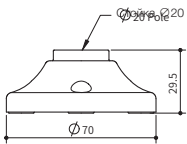

Монтажное основание

MAM-B070B

Пластик