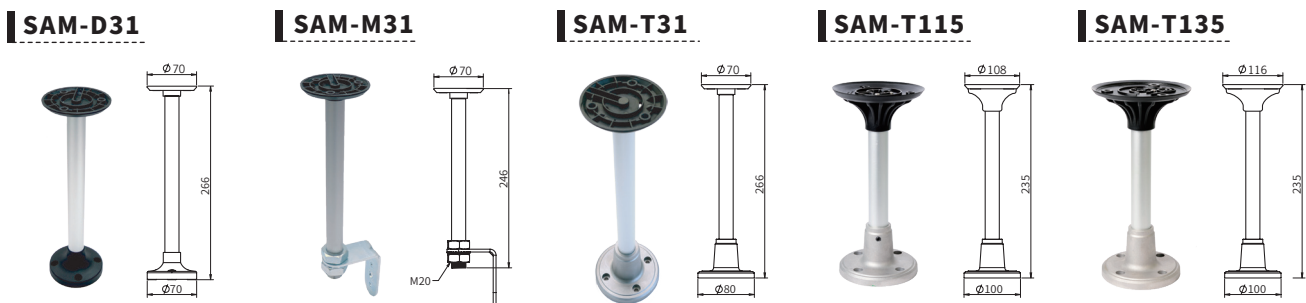

Комплектующие для монтажа сигнальных колонн

РТЕ, РТМ, РТD, РМЕ, МТ5С/8С, МТ4В/5В/8В

Монтажная стойка с основанием

№	Номер детали	Описание
1	MAP-0225	Стойка диам. 20 мм (длина 225 мм)
	MAP-0240	Стойка диам. 20 мм (длина 240 мм)
	MAP-0750	Стойка диам. 20 мм (длина 750 мм)
	MAP-1000	Стойка диам. 20 мм (длина 1000 мм)
2	MAM-B070	Пластиковое основание диам. 70 мм С водонепроницаемой резиновой прокладкой
	MAM-B070R	Пластиковое основание диам. 70 мм С монтажной стойкой с углом поворота 180 град.
3	MAP-M043	Стойка диам. 20 мм (длина 43 мм) Резьбовая стойка с 2 гайками (резьба М20 х 1,5)
	MAP-M055	Стойка диам. 20 мм (длина 55 мм) Резьбовая стойка с 2 гайками (резьба М20 х 1,5)
	MAP-M240	Стойка диам. 20 мм (длина 240 мм) Резьбовая стойка с 2 гайками (резьба М20 х 1,5)
	MAP-M750	Стойка диам. 20 мм (длина 750 мм) Резьбовая стойка с 2 гайками (резьба М20 х 1,5)
	MAM-DS32	Литое алюминиевое основание для стойки диам. 20 мм

* Размеры алюминиевых стоек

Крепление L-образным кронштейном

№	Номер детали	Описание
3	MAP-M043	Стойка диам. 20 мм (длина 43 мм) Резьбовая стойка с двумя гайками
	MAP-M240	Стойка диам. 20 мм (длина 240 мм) Резьбовая стойка с двумя гайками
	MAP-M750	Стойка диам. 20 мм (длина 750 мм) Резьбовая стойка с двумя гайками
5	MAM-DS25	Г-образный кронштейн

* Размеры алюминиевых стоек

Комплектующие для монтажа сигнальных колонн

Информация для заказа и размеры (Единица измерения: мм)

Полусобранные монтажные основания со стойками

Серии PTE, PTM, PTD, PME, MT4, MT5

Специальные детали серии MS86

Серия MS115

Серия MS135

Кронштейны для крепления на стену

Монтажное основание

MAM-B070B

Пластик

MAM-B070C