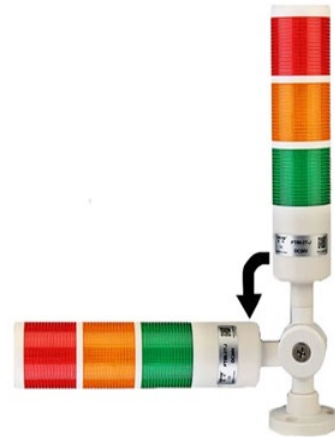

PT50-3T-D-J Сигнальная лампа для станка с ЧПУ

Светодиодная сигнальная колонна трехцветная с зуммером 85дБ,

- Постоянное свечение,
- Универсальное крепление с изменением угла наклона,
- Питание 24VDC,
- Цвета: **красный**, **желтый**, **зеленый**,
- Степень защиты – IP40

Питание 24VDC - Серый провод (Минус)
Красный – красный провод
Жёлтый – жёлтый провод
Зеленый - Зеленый провод
Зуммер – Фиолетовый провод