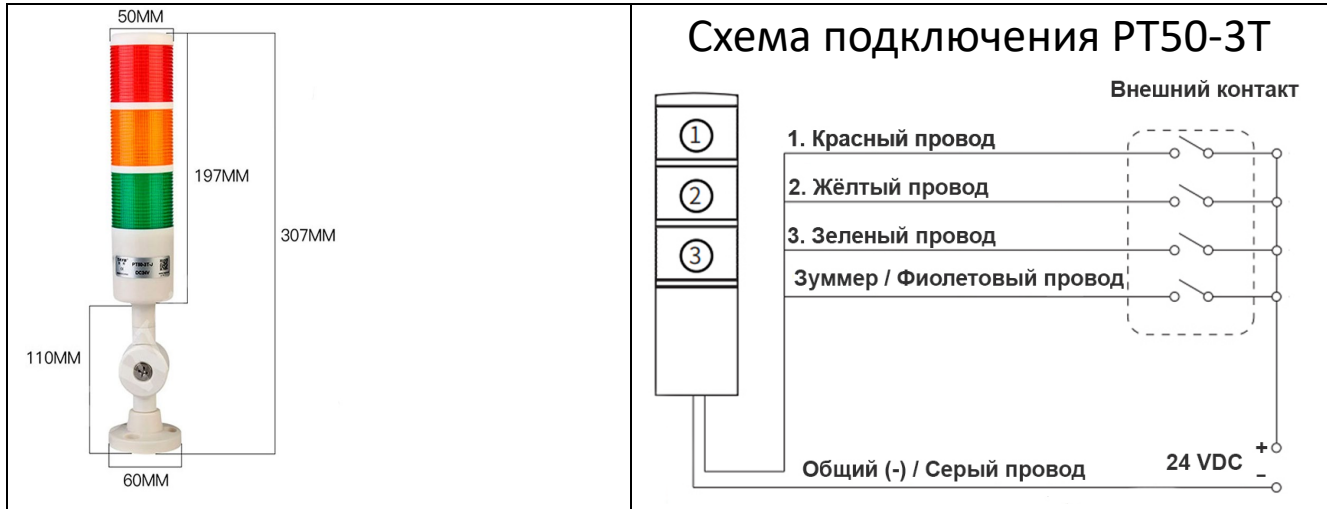

PT50-3T-D-J Сигнальная лампа для станка с ЧПУ

Светодиодная сигнальная колонна трехцветная с зуммером 85дБ,

- Постоянное свечение,
- Универсальное крепление с изменением угла наклона,
- Питание 24VDC,
- Цвета: **красный**, **желтый**, **зеленый**,
- Степень защиты – IP40

Питание 24VDC - Серый провод (Минус)
Красный – красный провод
Жёлтый – жёлтый провод
Зеленый - Зеленый провод
Зуммер – Фиолетовый провод