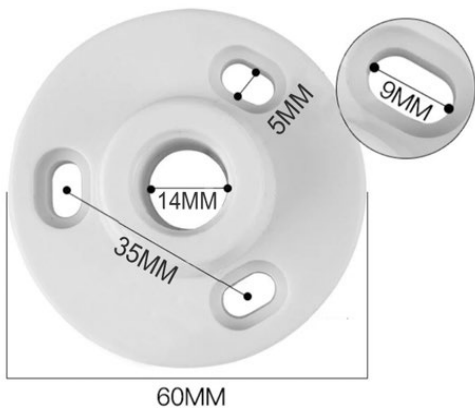

PT50-3T-D-J Сигнальная лампа для станка с ЧПУ

Светодиодная сигнальная колонна трехцветная с зуммером 85дБ,

- Постоянное свечение,
- Универсальное крепление с изменением угла наклона,
- Питание 24VDC,
- Цвета: **красный**, **желтый**, **зеленый**,
- Степень защиты – IP40

Питание 24VDC - Серый провод (Минус)
Красный – красный провод
Жёлтый – жёлтый провод
Зеленый - Зеленый провод
Зуммер – Фиолетовый провод