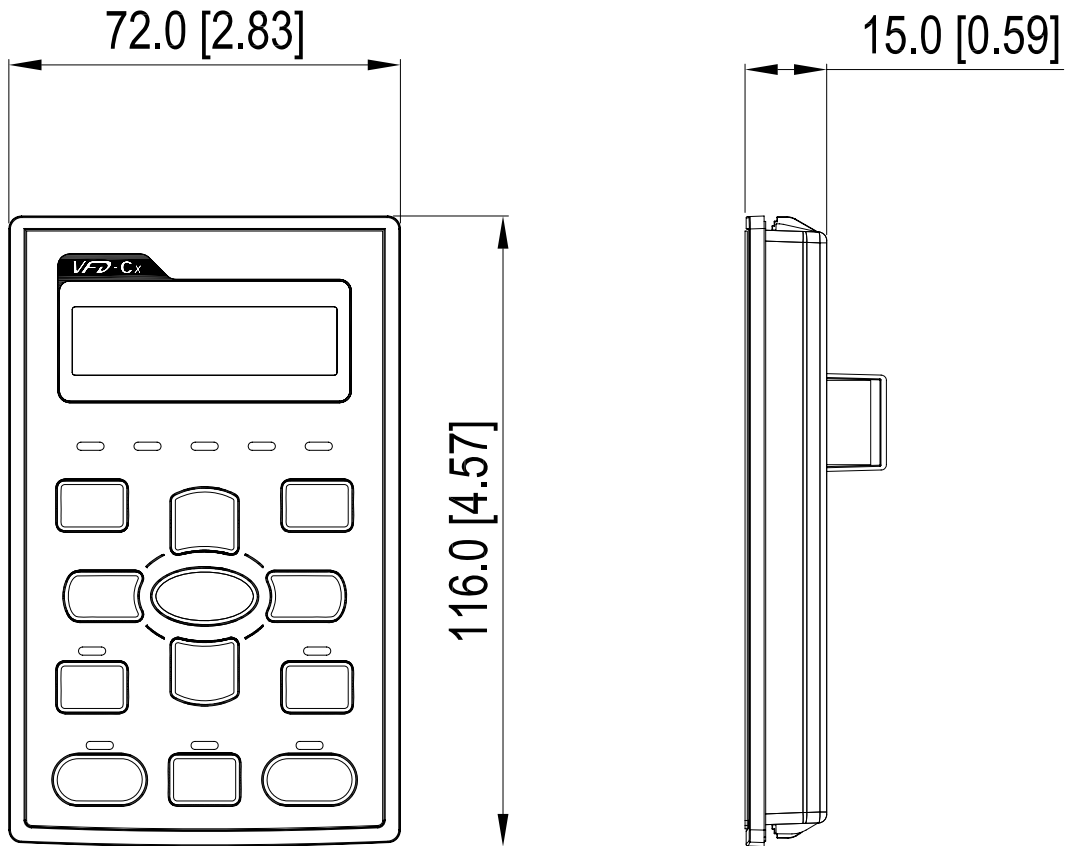

KEYPAD DIMENSION

MODEL NAME:
KPC-CE01
Unit:mm[inch]