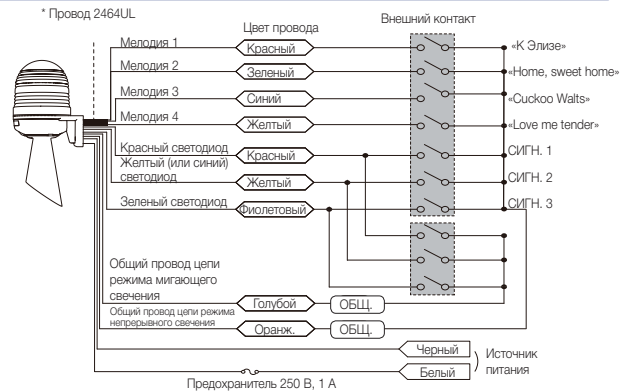

90~240 В~

Тип мелодии