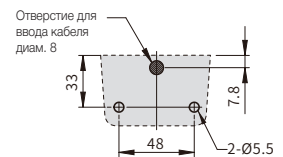

Примечание. Касательно модели Р - при замене монтажного основания из пластика на алюминиевое монтажное основание общая длина изделия не меняется.

Размеры (единица измерения: мм)

▼ Стандартная модель

(отверстие для монтажа на панель)