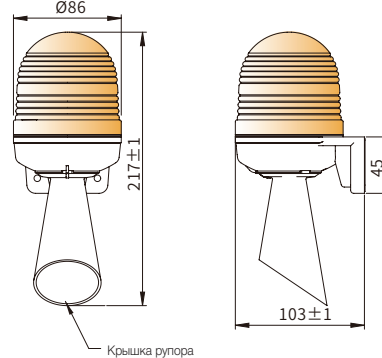

(отверстие для монтажа на панель)

▼ Модель с рупором

Выбор режима работы

■ Переключатель выбора режима мигающего свечения

F1: частота мигания 80 ± 5 раз/мин
F3: частота мигания 240 ± 10 раз/мин