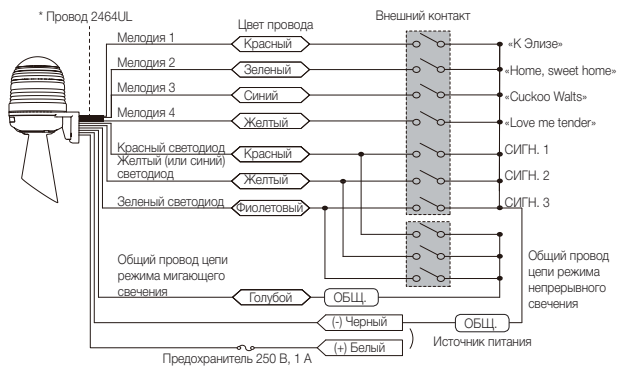

▼ Модель с рупором

Выбор режима работы

■ Переключатель выбора режима мигающего свечения

F1: частота мигания 80 ± 5 раз/мин
F3: частота мигания 240 ± 10 раз/мин

■ Переключатель выбора режима мигающего свечения

Громкость

Регулирование громкости звука

Уменьшение Увеличение

Отвертка (ширина шлица 0,5 мм)

Серия MW86M

12~24 В=

Тип мелодии

90~240 В~