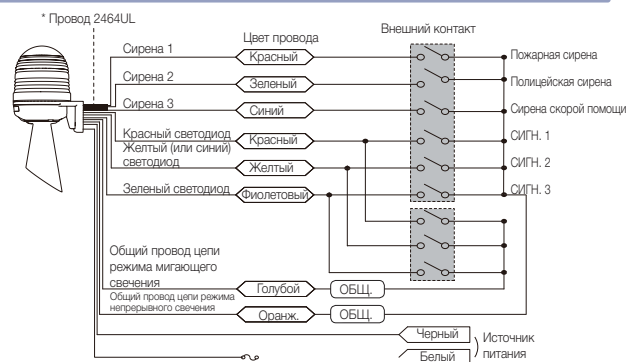

Тип мелодии

12~24 В=

Тип сирены

90~240 В~

Тип сирены

Установка режима звучания и управление

Звук мелодии

※ При соединении с общим проводом активируется состояние «0».