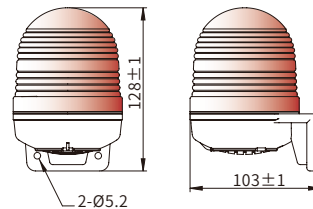

Примечание. Касательно модели Р - при замене монтажного основания из пластика на алюминиевое монтажное основание общая длина изделия не меняется.

Размеры (единица измерения: мм)

▼ Стандартная модель

(отверстие для монтажа на панель)