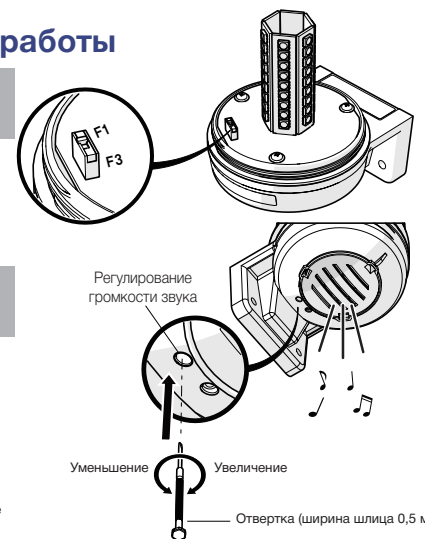

Примечание. Касательно модели Р - при замене монтажного основания из пластика на алюминиевое монтажное основание общая длина изделия не меняется.

Размеры (единица измерения: мм)

▼ Стандартная модель

(отверстие для монтажа на панель)

▼ Модель с рупором

Выбор режима работы

■ Переключатель выбора режима мигающего свечения

F1: частота мигания 80 ± 5 раз/мин
F3: частота мигания 240 ± 10 раз/мин

■ Переключатель выбора режима мигающего свечения

Громкость

Регулирование громкости звука

Уменьшение Увеличение

Отвертка (ширина шлица 0,5 мм)

Серия MW86M

12~24 В=

Тип мелодии

90~240 В~