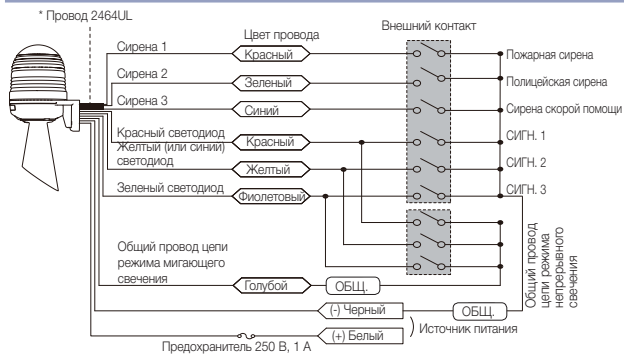

12~24 В=

Тип сирены