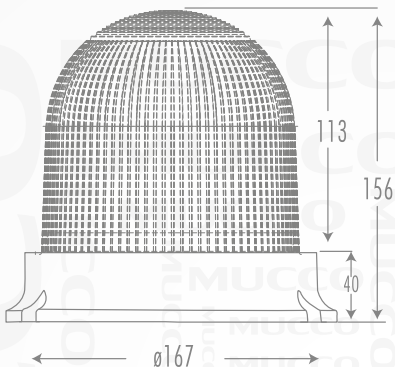

SNT-U100-22

SNT-U125-DT2

*В двойных авиационных
сигнальных лампах, работает
одна лампа.
При потере 30% света или
повреждении, другая лампа
автоматически включается*

SNT-U125-22

SNT-U125-DT1

SNT-U125-SL 25

SNT-U125-SLT25

SNT-U125-D1

- Соответствует стандарту Annex 14.
- Путем определения освещенности, активируется в темноте и отключается в свете.
- Игнорирует временную потерю света в течении 30 секунд и устраняет возникновение ошибок.
- При потери свыше 30% света, выключении питания обычно открытый релейный выход, обычно закрытый релейный выход.
- Видимое Расстояние 10 км.