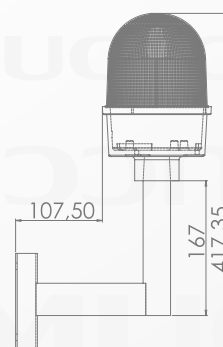

SNT-U100-22

SNT-U125-DT2

*В двойных авиационных
сигнальных лампах, работает
одна лампа.
При потере 30% света или
повреждении, другая лампа
автоматически включается*

SNT-U125-22

SNT-U125-DT1

SNT-U125-SL 25

SNT-U125-SLT25