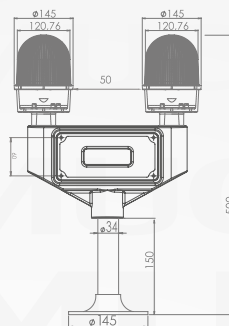

SNT-U100-22

SNT-U125-DT2

*В двойных авиационных
сигнальных лампах, работает
одна лампа.
При потере 30% света или
повреждении, другая лампа
автоматически включается*

SNT-U125-22

SNT-U125-DT1

SNT-U125-SL 25

SNT-U125-SLT25