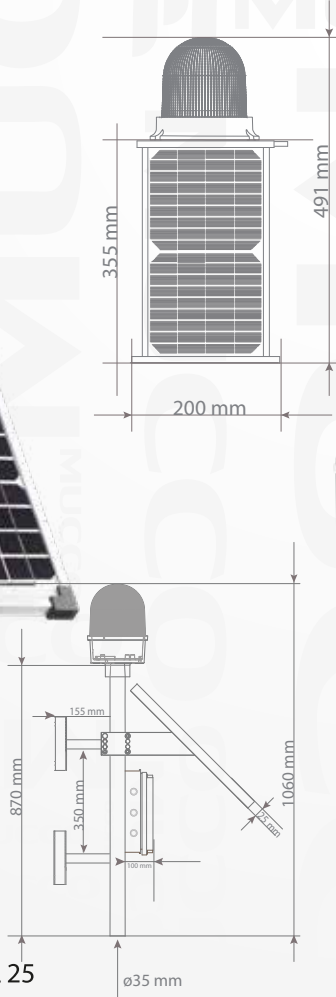

SNT-U100-22

SNT-U125-DT2

*В двойных авиационных
сигнальных лампах, работает
одна лампа.
При потере 30% света или
повреждении, другая лампа
автоматически включается*

SNT-U125-22

SNT-U125-DT1

SNT-U125-SL 25

SNT-U125-SLT25

SNT-U125-D1

- Соответствует стандарту Annex 14.
- Путем определения освещенности, активируется в темноте и отключается в свете.
- Игнорирует временную потерю света в течении 30 секунд и устраняет возникновение ошибок.
- При потери свыше 30% света, выключении питания обычно открытый релейный выход, обычно закрытый релейный выход.
- Видимое Расстояние 10 км.