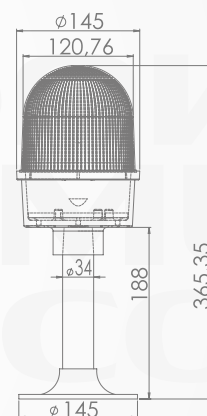

SNT-U100-22

SNT-U125-DT2

*В двойных авиационных
сигнальных лампах, работает
одна лампа.
При потере 30% света или
повреждении, другая лампа
автоматически включается*

SNT-U125-22

SNT-U125-DT1

SNT-U125-SL 25

SNT-U125-SLT25