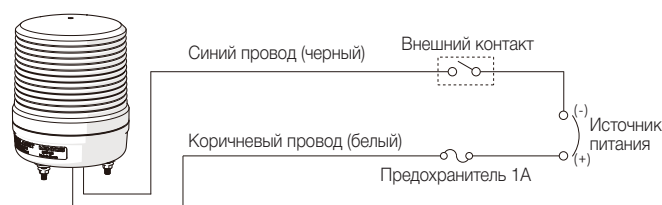

Схема подключения

Выбор режима работы

DIP-переключатель выбора режимов непрерывного или мигающего свечения

▼ Непрерывное свечение ▼ Мигающее свечение