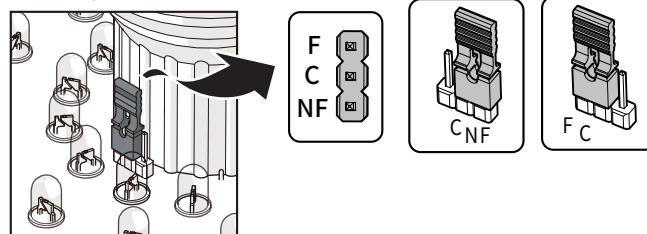

### Схема подключения

### Выбор режима работы

DIP-переключатель выбора режимов непрерывного или мигающего свечения

▼ Непрерывное свечение ▼ Мигающее свечение