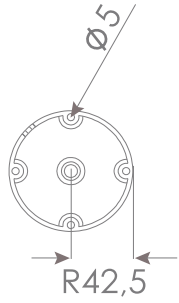

1

ÖLÇÜLER / DIMENSIONS