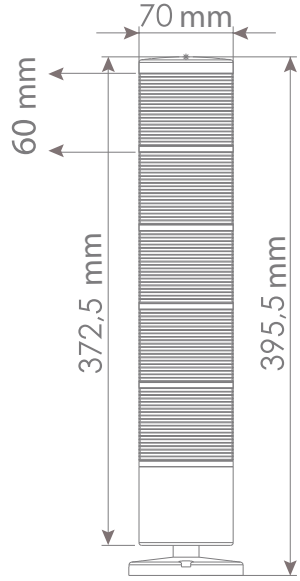

1

ÖLÇÜLER / DIMENSIONS

2