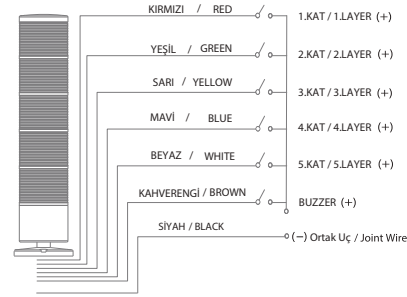

Melodi/Melody	Ses Şiddeti /Sound Intensity(dB) (10cm)	Ses Şiddeti /Sound Intensity(dB)(1m)
M1	110	95
M2	116	98

* Değerler +/- %5 değişiklik gösterebilir.

* Values may vary by +/- %5.

Model	Ağırlık/Weight	Renk/Color
SNT-70-S/B	168gr/ 173gr	Kırmızı/Red
	198gr/203gr	Kırmızı/Red
SNT-70-F/B	228gr/233gr	Kırmızı/Red
	258gr/263gr	Yeşil/Green
SNT-70-C/B	288gr/293gr	Kırmızı/Red
	318gr/323gr	Yeşil/Green
SNT-70-D/B	348gr/353gr	Sarı/Yellow
		Kırmızı/Red
		Yeşil/Green
SNT-70-D/B	408gr/413gr	Sarı/Yellow
		Mavi/Blue
		Kırmızı/Red
		Yeşil/Green
		Sarı/Yellow
		Mavi/Blue
		Beyaz/White

MUCCO
WARNING LAMPS

1

ÖLÇÜLER / DIMENSIONS

2

12V DC · 24V DC · 220V AC

2a

- 7024 Serisi Ürünler Doğru Akım (DC) İle Çalışmaktadır.
- 7012 Serisi Ürünler Alternatif Akım (AC) İle Çalışmaktadır.
- 7024 Series Products Work with Direct Current (DC).
- 7012 Series Products Work with Alternative Current (AC).