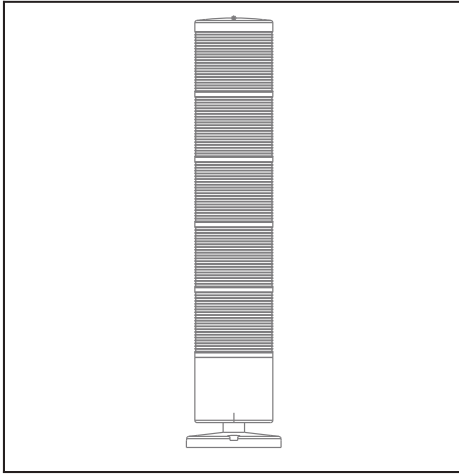

SNT - 70 SERİSİ / SERIES
MODEL: 7024 - 7012

MUCCO
WARNING LAMPS

- Ürünün Bağlantısı En Az Elektrik Teknisyenleri Tarafından Yapılmalıdır.
 - Ürün İç Ve Dış Mekanda Kullanılabilir.
 - Ürünün İç Ve Dış Mekana Uyumluluğu Resimdeki Gibidir.
 - Ürün Titreşim Ve Isının En Az Olduğu Yere Montaj Edilmelidir.
- Electrical connection must be carried out at least by trained electrical specialists.
 - The product can be used indoors and outdoors.
 - The interior and exterior compatibility of the product is like the picture.
 - The product should be installed where the vibration and heat is minimum.

İÇ MEKAN / INDOOR

DIŞ MEKAN / OUTDOOR

Model	Kat/ Layer	Voltaj/Power Supply	Akım/Current(mA)
SNT-70-S/B	1	24V DC	85mA
		220V AC	10mA
SNT-70-F/B	2	24V DC	180mA
SNT-70-C/B		220V AC	20mA
SNT-70-D/B	3	24V DC	265mA
		220V AC	25mA
		24V DC	350mA
	5	24V DC	450mA

Melodi/Melody	Ses Şiddeti /Sound Intensity(dB) (10cm)	Ses Şiddeti /Sound Intensity(dB)(1m)
M1	110	95
M2	116	98

* Değerler +/- %5 değişiklik gösterebilir.

* Values may vary by +/- %5.

Model	Ağırlık/Weight	Renk/Color
SNT-70-S/B	168gr/ 173gr	Kırmızı/Red
	198gr/203gr	Kırmızı/Red
SNT-70-F/B	228gr/233gr	Kırmızı/Red
	258gr/263gr	Yeşil/Green
SNT-70-C/B	288gr/293gr	Kırmızı/Red
	318gr/323gr	Yeşil/Green
SNT-70-D/B	348gr/353gr	Sarı/Yellow
		Kırmızı/Red
		Yeşil/Green
SNT-70-D/B	408gr/413gr	Sarı/Yellow
		Mavi/Blue
		Kırmızı/Red
		Yeşil/Green
		Sarı/Yellow
		Mavi/Blue
		Beyaz/White