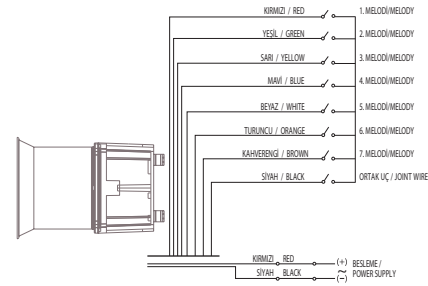

MUCCO
WARNING LAMPS

1

ÖLÇÜLER / DIMENSIONS

2

12-30V/DC - 48V/DC

2

85-260V AC/DC

2a