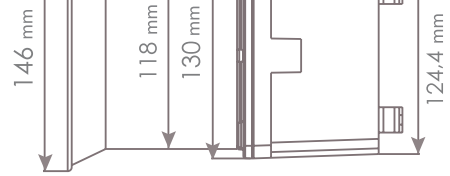

1

ÖLÇÜLER / DIMENSIONS