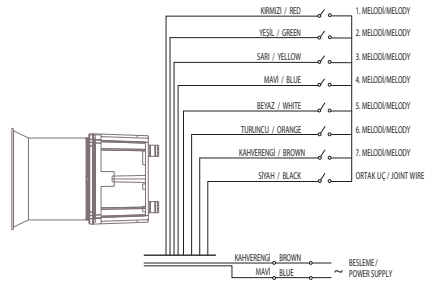

MUCCO
WARNING LAMPS

1

ÖLÇÜLER / DIMENSIONS

2

12-30V/DC - 48V/DC

2

85-260V AC/DC

2a