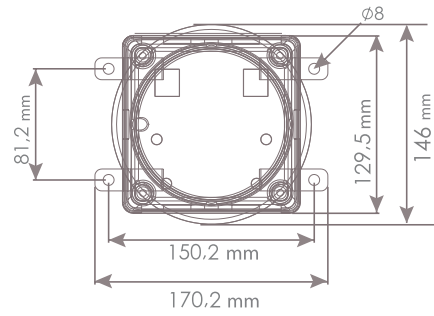

MUCCO
WARNING LAMPS

1

ÖLÇÜLER / DIMENSIONS

2

12-30V/DC - 48V/DC

2

85-260V AC/DC

2a